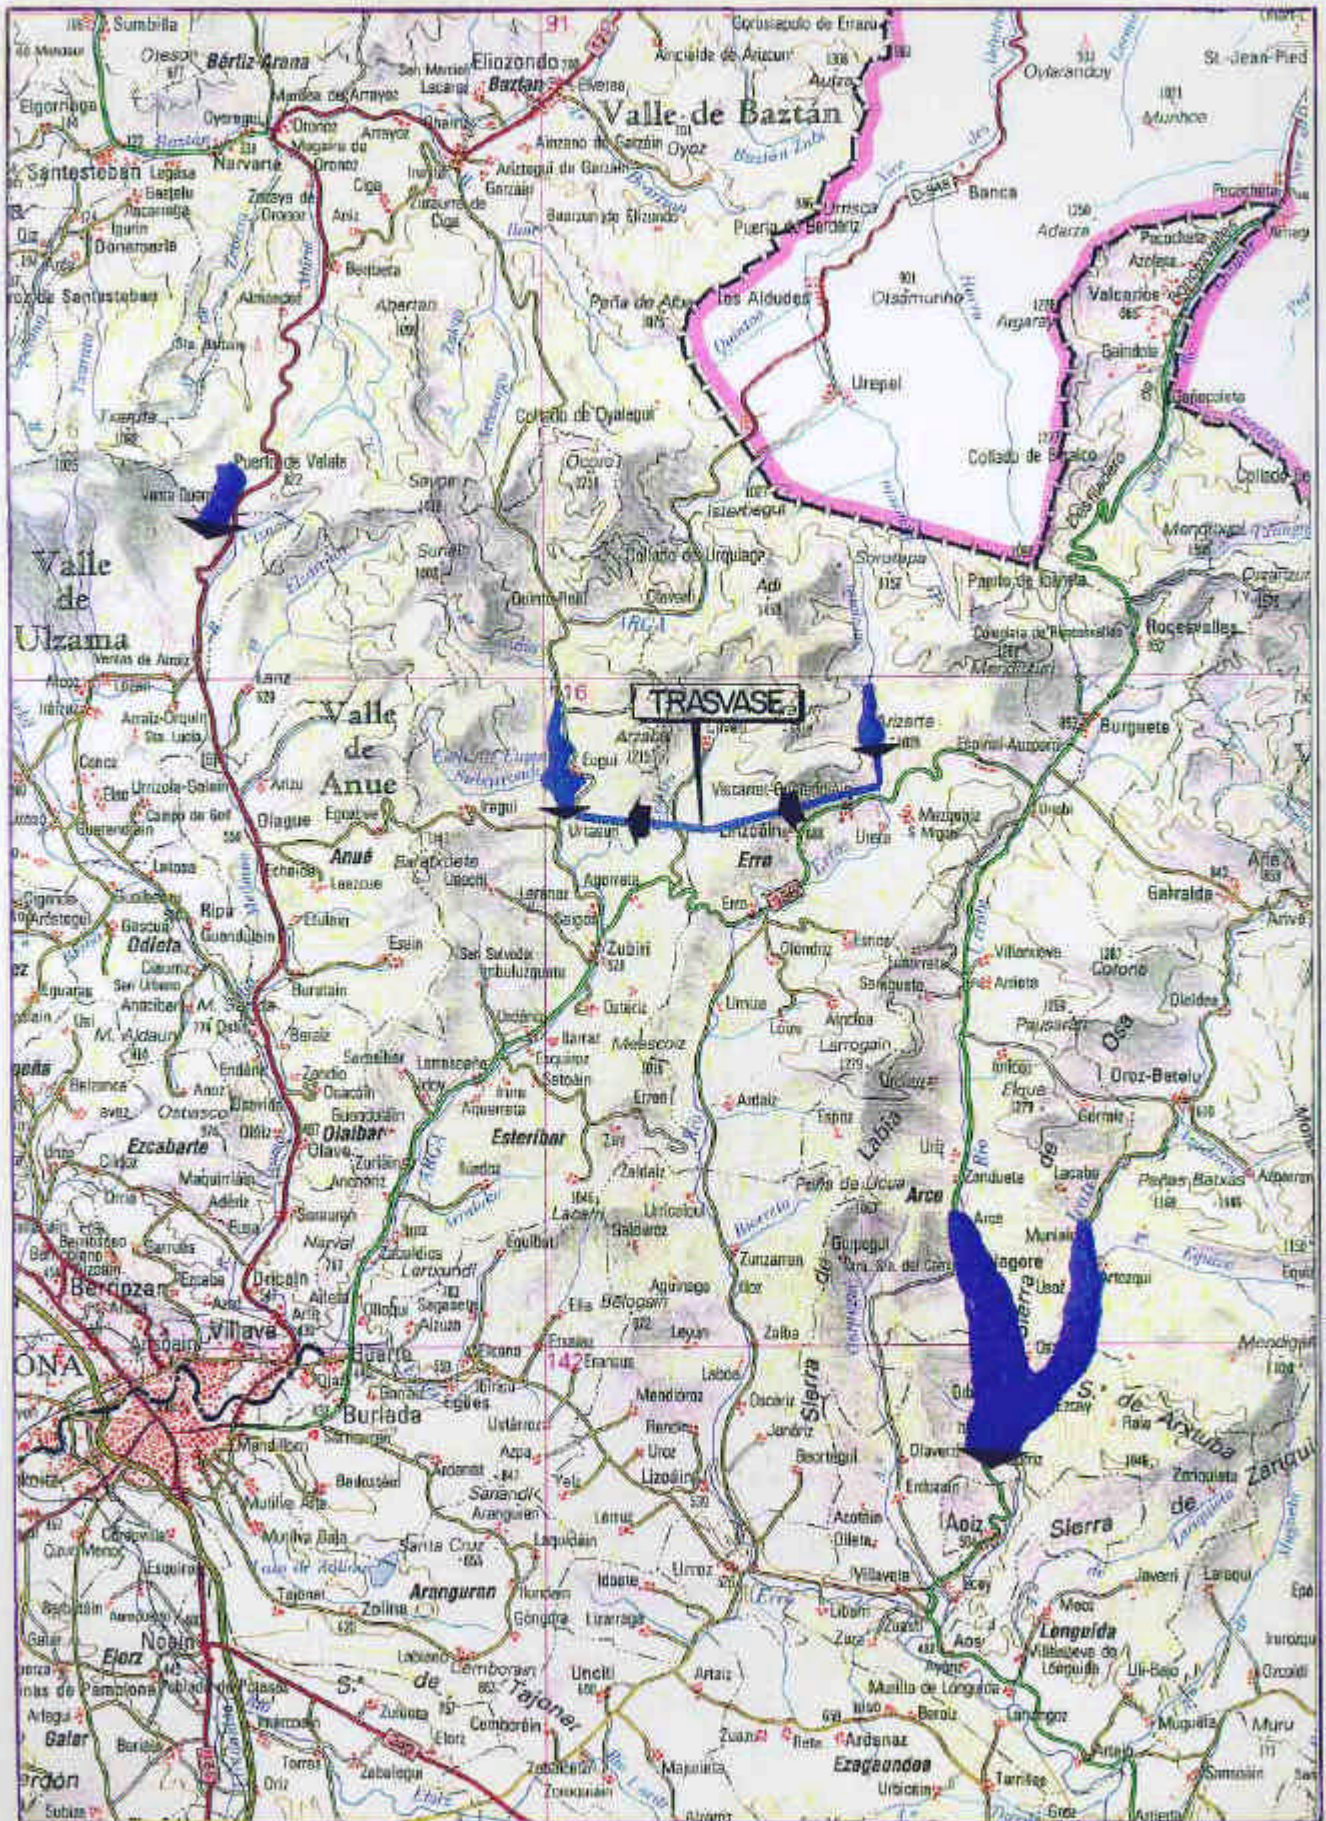

EMBALSE DE ARIZARTE Y SISTEMA HIDRAULICO ARIZARTE-ECHARO

(Ficha EMB+ 57)

ESCALA 1:200.000

Noviembre 1.996